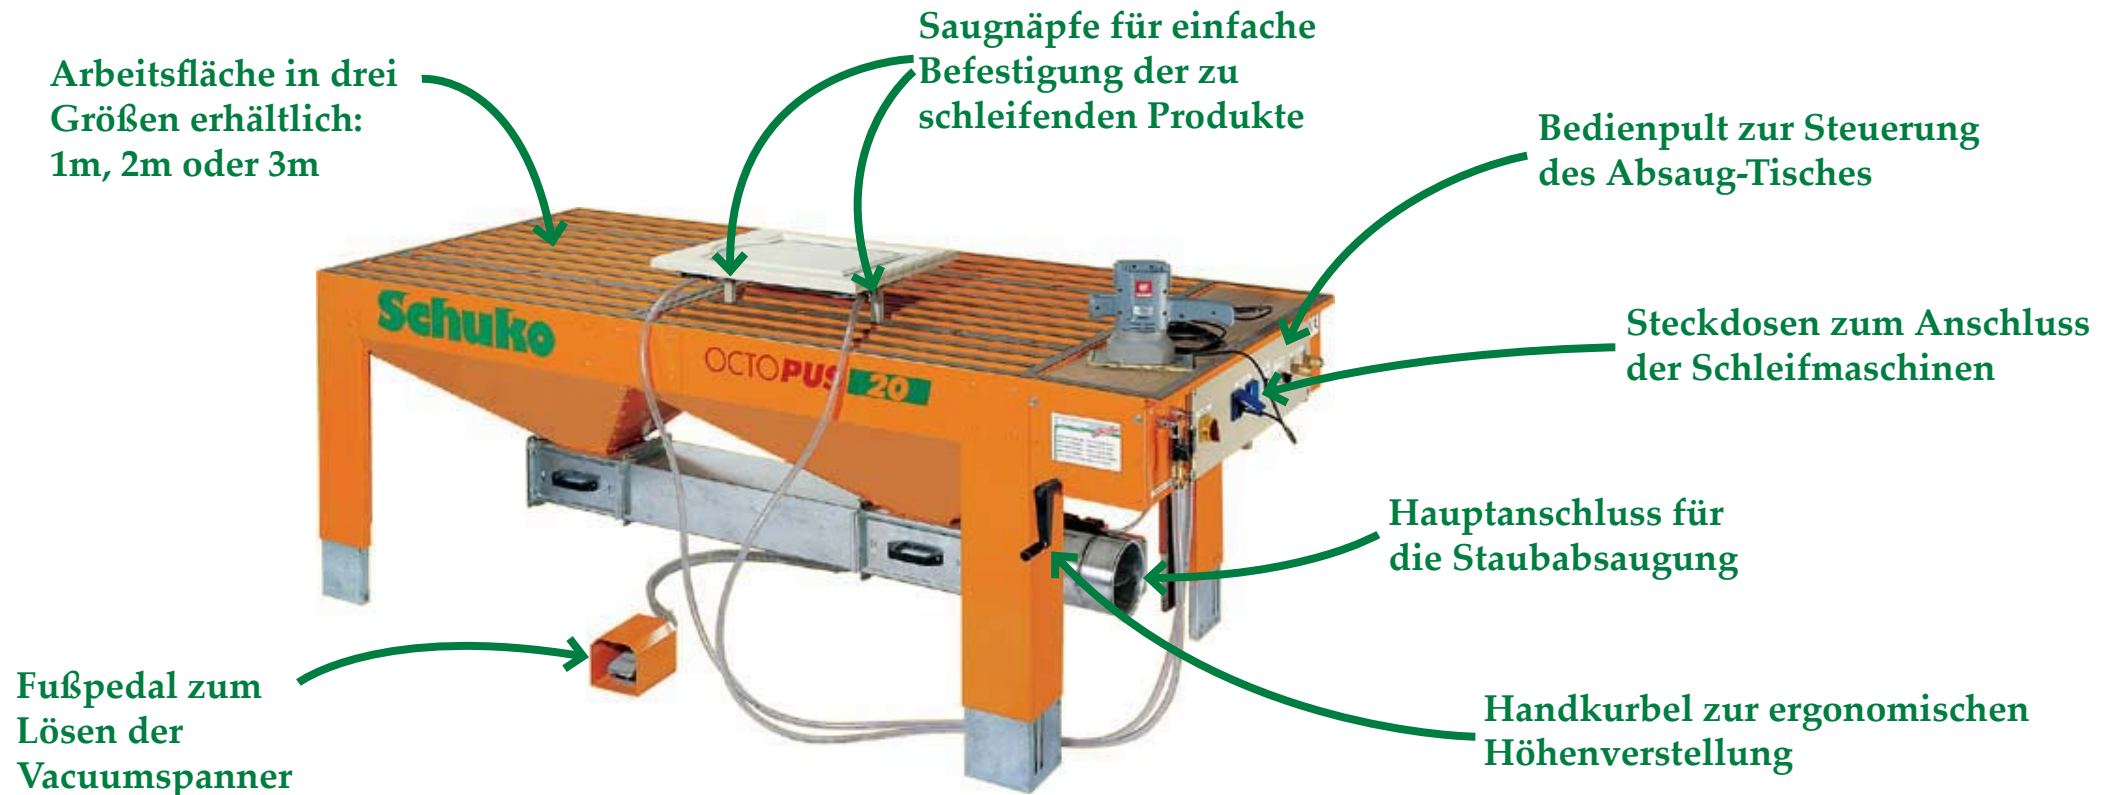

# Schleifstaub-Absaugtisch **OCTOPUS 10 / 20 / 30**

Die saubere Wahl für eine perfekte Oberflächenbearbeitung

Das Bearbeiten von sauberen Oberflächen wird an dieser Werkbank ein reines Vergnügen. Schleifstaub-Absaugtische vom Typ **OCTOPUS** sind vom Fachausschuss Holz der Berufsgenossenschaft geprüft und geeignet für alle Handschleifarbeiten.